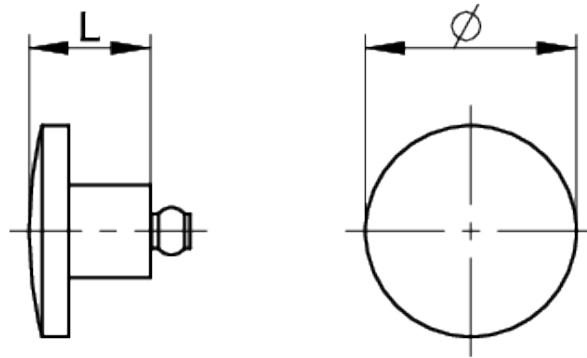

RACON, Stößel rund 19 mm, L 7.5 mm

Beschreibung

Die breite Auswahl an Standardstößeln in verschiedenen Formen und Farben garantiert vielseitige Einsatzmöglichkeiten des RACON Kurzhubtasters.

Technische Daten

Direkte Links

> [RAFI eCatalog](#)

> Einbaumaße

Außenmaß Länge	9 mm
Außenmaß Breite	19 mm
Außenmaß Höhe	19 mm
Stößellänge L	7,5 mm

Zeichnungen

Maß-Zeichnungen

System-Zeichnung

SMT-Gullwing-Anschluss

Empfohlen: Hochprägung: 0.35 mm
Kleberdicke: 0.15 mm