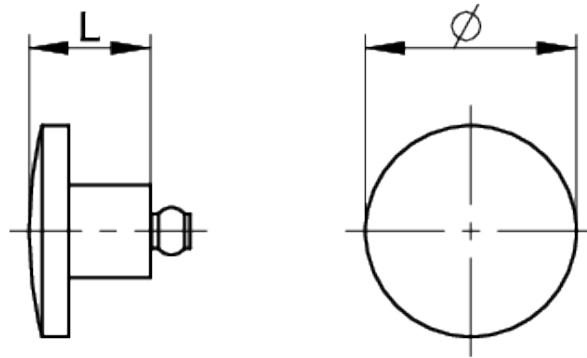

Direkte Links

> [RAFI eCatalog](#)

> Einbaumaße

Außenmaß Länge	3 mm
Außenmaß Breite	8 mm
Außenmaß Höhe	8 mm
Stößellänge L	1,5 mm

Zeichnungen

Maß-Zeichnungen

System-Zeichnung

SMT-Gullwing-Anschluss

Empfohlen: Hochprägung: 0.35 mm
Kleberdicke: 0.15 mm