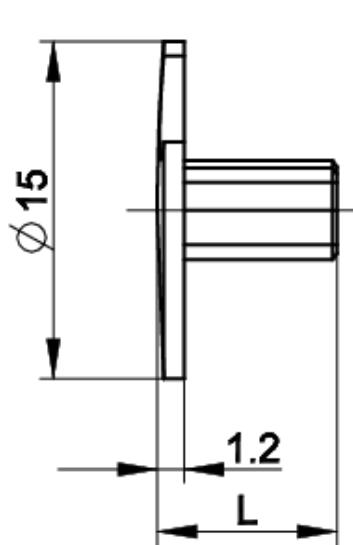

#### > Einbaumaße

Außenmaß Länge	8,75 mm
Außenmaß Breite	15 mm
Außenmaß Höhe	15 mm
Stößellänge L	8,75 mm

## Zeichnungen

---

### Maß-Zeichnungen

$L$  = Länge des Stößels

$L$  = Gesamtbauhöhe Taster -4,25 mm