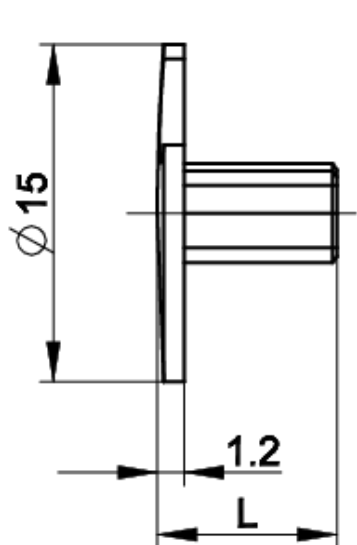

#### > Einbaumaße

Außenmaß Länge	6,15 mm
Außenmaß Breite	15 mm
Außenmaß Höhe	15 mm
Stößellänge L	6,15 mm

## Zeichnungen

---

### Maß-Zeichnungen

$L$  = Länge des Stößels

$L$  = Gesamtbauhöhe Taster -4,25 mm