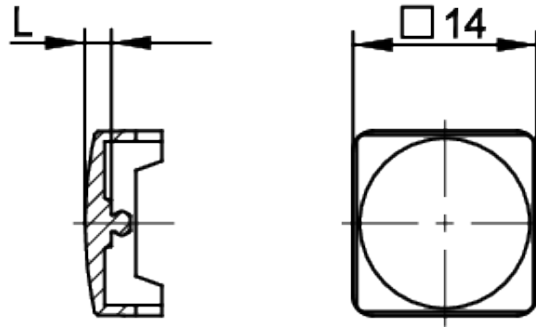

RACON, Stößel quadratisch, 14mm, L 7,6 mm

Beschreibung

Die breite Auswahl an Standardstößeln in verschiedenen Formen und Farben garantiert vielseitige Einsatzmöglichkeiten des RACON Kurzhubtasters.

Technische Daten

Direkte Links

> [RAFI eCatalog](#)

> Einbaumaße

Außenmaß Länge	11,45 mm
Außenmaß Breite	14 mm
Außenmaß Höhe	14 mm
Stößellänge L	7,6 mm
Auflagehöhe A	4,9 mm
Gesamthöhe GH	12,5 mm

Zeichnungen

Maß-Zeichnungen

System-Zeichnung