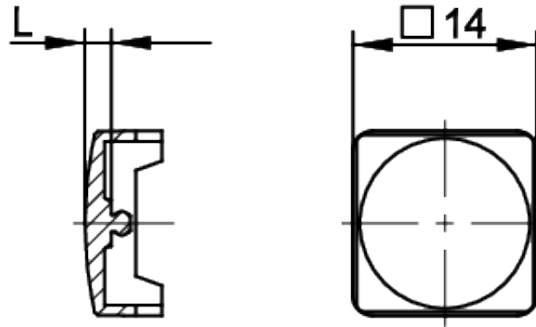

RACON, Stößel quadratisch, 14mm, L 7,5 mm

Beschreibung

Die breite Auswahl an Standardstößeln in verschiedenen Formen und Farben garantiert vielseitige Einsatzmöglichkeiten des RACON Kurzhubtasters.

Technische Daten

Direkte Links

> [RAFI eCatalog](#)

> Einbaumaße

Außenmaß Länge	11,35 mm
Außenmaß Breite	14 mm
Außenmaß Höhe	14 mm
Stößellänge L	7,5 mm
Auflagehöhe A	4,9 mm
Gesamthöhe GH	12,4 mm

Zeichnungen

Maß-Zeichnungen

System-Zeichnung