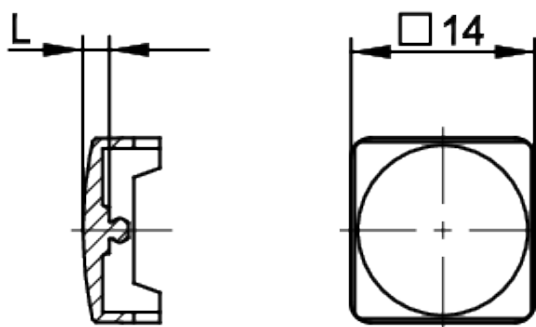

RACON, Stößel quadratisch, 14mm, L 4,7 mm

Beschreibung

Die breite Auswahl an Standardstößeln in verschiedenen Formen und Farben garantiert vielseitige Einsatzmöglichkeiten des RACON Kurzhubtasters.

Technische Daten

Direkte Links

> [RAFI eCatalog](#)

> Einbaumaße

Außenmaß Länge	8,55 mm
Außenmaß Breite	14 mm
Außenmaß Höhe	14 mm
Stößellänge L	4,7 mm
Auflagehöhe A	4,9 mm
Gesamthöhe GH	9,6 mm

Zeichnungen

Maß-Zeichnungen

System-Zeichnung