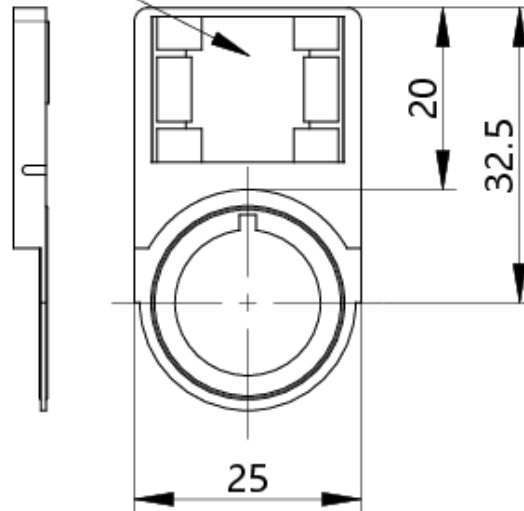

RAFIX 16, Schildträger, für quadratisch anreihbaren Bund, hoch

Beschreibung

Technische Daten

> Allgemein

Besonderheit	für quadratisch anreihbaren Bund hoch
Verpackungseinheit	10 Stück
Nettogewicht	1,6 g
Mindestbestellmenge (MOQ)	10 Stück
RoHS konform	ja
REACH konform	ja
Ursprungsland	DE

Direkte Links

> [RAFI eCatalog](#)

Zeichnungen

Maß-Zeichnungen

Aussparung für Beschriftungsschild 23 x 16

Maß-Zeichnungen

Aussparung für Beschriftungsschild 23 x 16

Maß-Zeichnungen

Maß-Zeichnungen