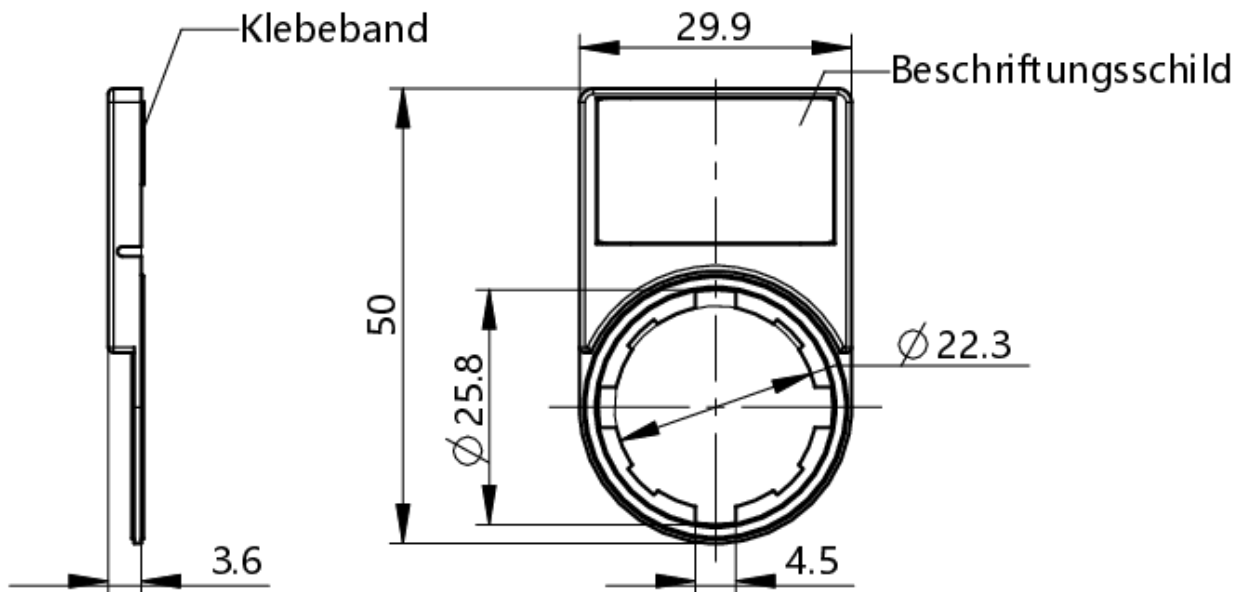

RAFIX 16, Schildträger, für quadratisch anreihbaren Bund, hoch

Beschreibung

Technische Daten

> Allgemein

Besonderheit	für quadratisch anreihbaren Bund hoch
Verpackungseinheit	10 Stück
Nettogewicht	1,6 g
Mindestbestellmenge (MOQ)	10 Stück
RoHS konform	ja
REACH konform	ja
Ursprungsland	DE

Direkte Links

> [RAFI eCatalog](#)

Zeichnungen

Maß-Zeichnungen

Aussparung für Beschriftungsschild 23 x 16

Maß-Zeichnungen

Aussparung für Beschriftungsschild 23 x 16

Maß-Zeichnungen

Maß-Zeichnungen