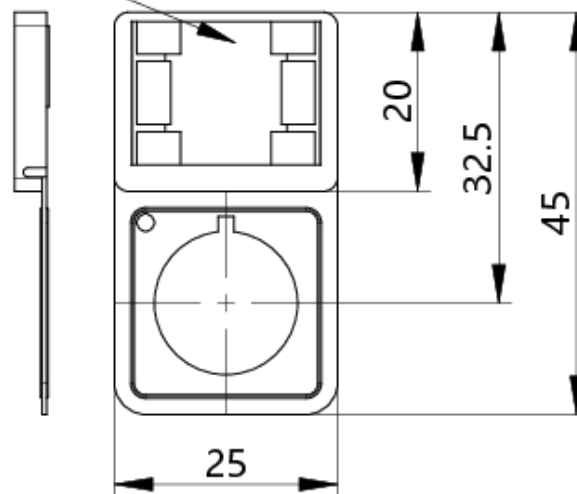

RAFIX 16, Schildträger, für quadratisch anreihbaren Bund, hoch

Beschreibung

Technische Daten

> Allgemein

Besonderheit	für quadratisch anreihbaren Bund hoch
Verpackungseinheit	10 Stück
Nettogewicht	1,6 g
Mindestbestellmenge (MOQ)	10 Stück
RoHS konform	ja
REACH konform	ja
Ursprungsland	DE

Direkte Links

> [RAFI eCatalog](#)

Zeichnungen

Maß-Zeichnungen

Aussparung für Beschriftungsschild 23 x 16

Maß-Zeichnungen

Aussparung für Beschriftungsschild 23 x 16

Maß-Zeichnungen

Maß-Zeichnungen