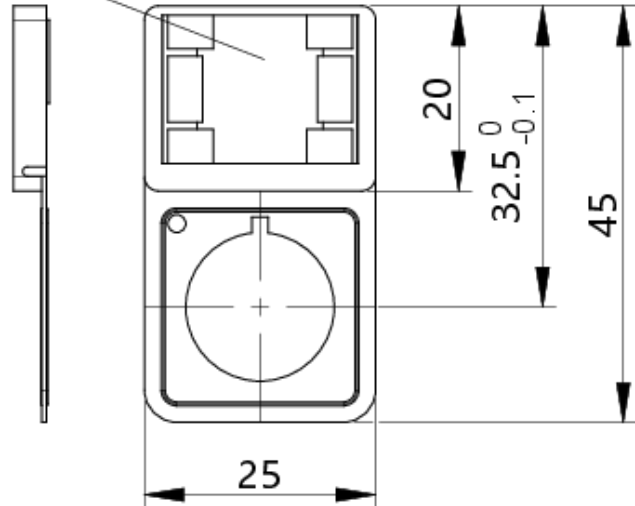

#### **> Allgemein**

Besonderheit	für quadratischen Bund mit rückseitigem Klebeband flach
Verpackungseinheit	10 Stück
Nettogewicht	1,6 g
Mindestbestellmenge (MOQ)	10 Stück
RoHS konform	ja
REACH konform	ja
Ursprungsland	DE

## Zeichnungen

### Maß-Zeichnungen

Aussparung für Beschriftungs-  
schild 23 x 16

### Maß-Zeichnungen

Aussparung für Beschriftungs-  
schild 23 x 16

Maß-Zeichnungen

Aussparung für Beschriftungs-  
schild 23 x 16

Maß-Zeichnungen