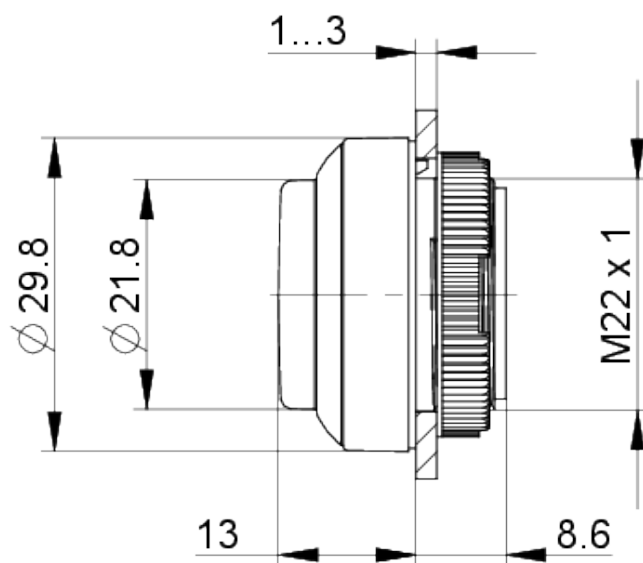

Zeichnungen

Maß-Zeichnungen