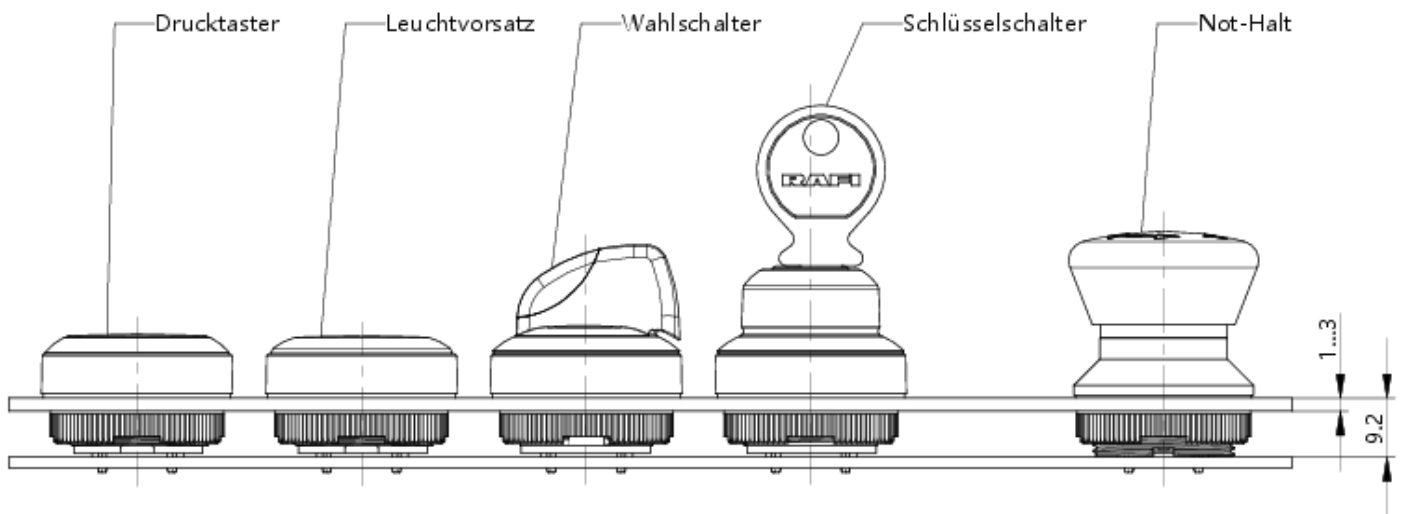

System-Zeichnung