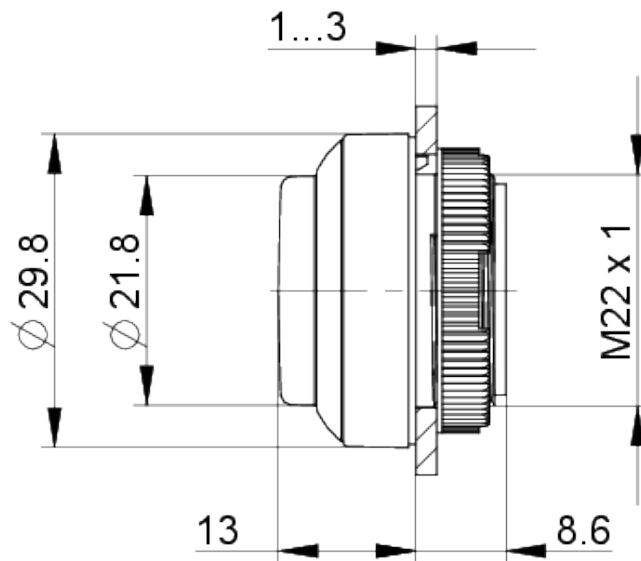

Zeichnungen

Maß-Zeichnungen