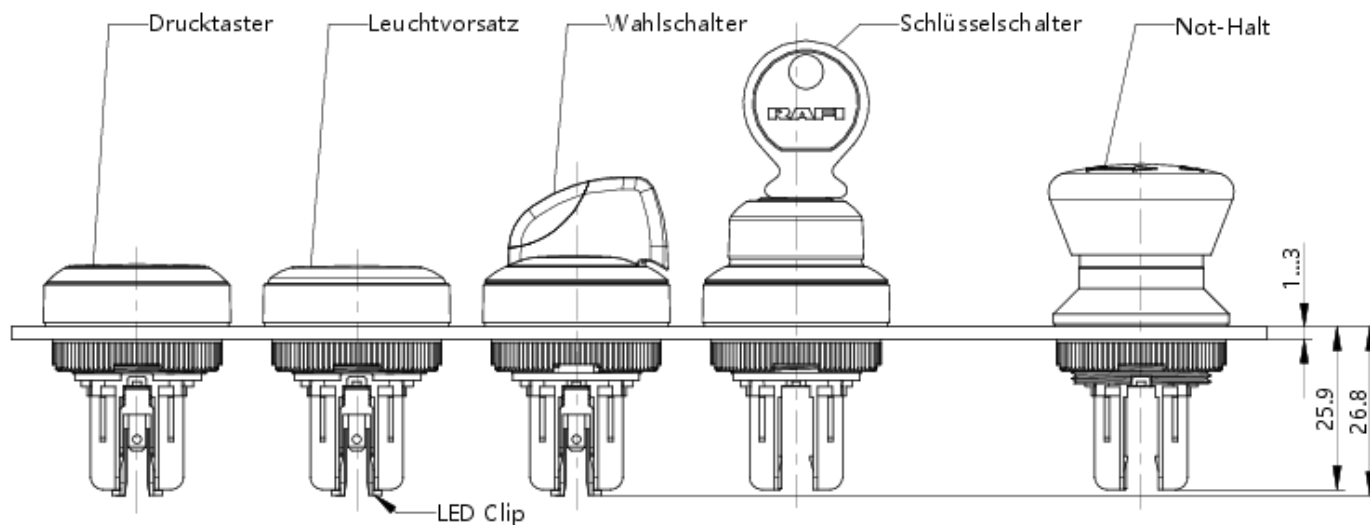

### > Einbaumaße

Außenmaß Länge	29,8 mm
Außenmaß Breite	29,8 mm

### Direkte Links

> [RAFI eCatalog](#)

Außenmaß Höhe	18,5 mm
Einbauöffnung	22,3 mm
Einbautiefe	9,2 mm
Einbauhöhe	9,85 mm
Raster, min.	30 x 30 mm
Maß des Bundes	ø 29,8 mm

**> Mechanische Kennwerte**

Befestigung	Gewinding
Betätigungsfunktion	tastend
Betätigungskraft, max.	100 N
Betätigungsweg, max.	4 mm
Drehmoment Gewinding, max.	1,2 Nm

**Maß-Zeichnungen**

**System-Zeichnung**

**System-Zeichnung**

**Einbauöffnung-Zeichnungen**

acc. to IEC 60947-5-1